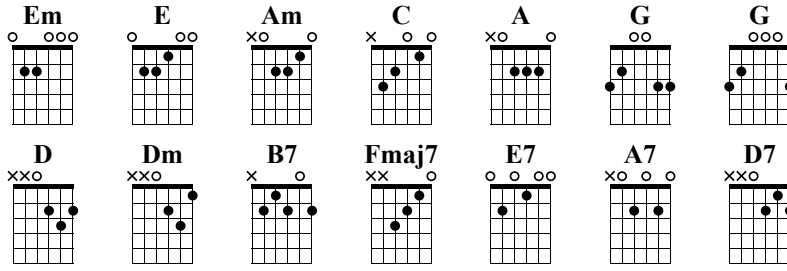

ACCORDS POUR DEMARRER

Standard tuning

♩ = 60

s. guit.

Em **E** **Am** **C**

1 2 3 4

A **G** **G**

5 6 7

Em **D** **Dm**

8 9 10

B7 **Fmaj7** **E7**

11 12 13

A7 **D7**

14 15