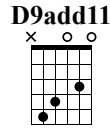

JE MEN VAIS VIANNEY

Standard tuning

♩ = 69

COUPLÉ 1

Em

C

D9add11

Capo. fret 3