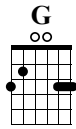

Stand by me en 3 niveaux

Standard tuning

♩ = 98

G **Em7**

s. guit.

Cadd9 **Dsus4**

2eme niveau de difficulté

Em **Em**