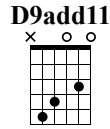

Stand by me en 3 niveaux

Standard tuning

♩ = 98

G **Em7**

s. guit.

Cadd9 **Dsus4**

2eme niveau de difficulté

Em **Em**