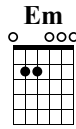

Stand by me en 3 niveaux

Standard tuning

♩ = 98

G **Em7**

s. guit.

Cadd9 **Dsus4**

2eme niveau de difficulté

Em **Em**