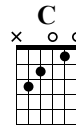

Stand by me en 3 niveaux

Standard tuning

♩ = 98

G **Em7**

s. guit.

Cadd9 **Dsus4**

2eme niveau de difficulté

Em **Em**