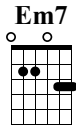

Stand by me en 3 niveaux

Standard tuning

♩ = 98

G **Em7**

s. guit.

Cadd9 **Dsus4**

2eme niveau de difficulté

Em **Em**