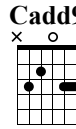

Stand by me en 3 niveaux

Standard tuning

♩ = 98

G **Em7**

s. guit.

Cadd9 **Dsus4**

2eme niveau de difficulté

Em **Em**