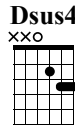

Stand by me en 3 niveaux

Standard tuning

♩ = 98

G **Em7**

s. guit.

Cadd9 **Dsus4**

2eme niveau de difficulté

Em **Em**