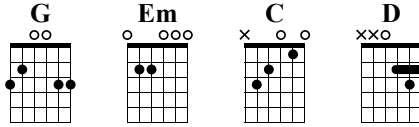

Exercice rythmique et accords

Standard tuning
♩ = 120

Ronde 4 temps

1 **G** 2 **Em** 3 **C**

s. guit.

Blanche 2 temps

4 **D** 5 **G** **G** 6 **Em** **Em**

Noire 1 temps

7 **C** **C** 8 **D** **D** 9 **G** **G** **G** **G**

10 **Em** **Em** **Em** **Em** 11 **C** **C** **C** **C** 12 **D** **D** **D** **D**

En croche 1/2 temps on alterne coups vers le bas sur le temps vers le haut contretemps